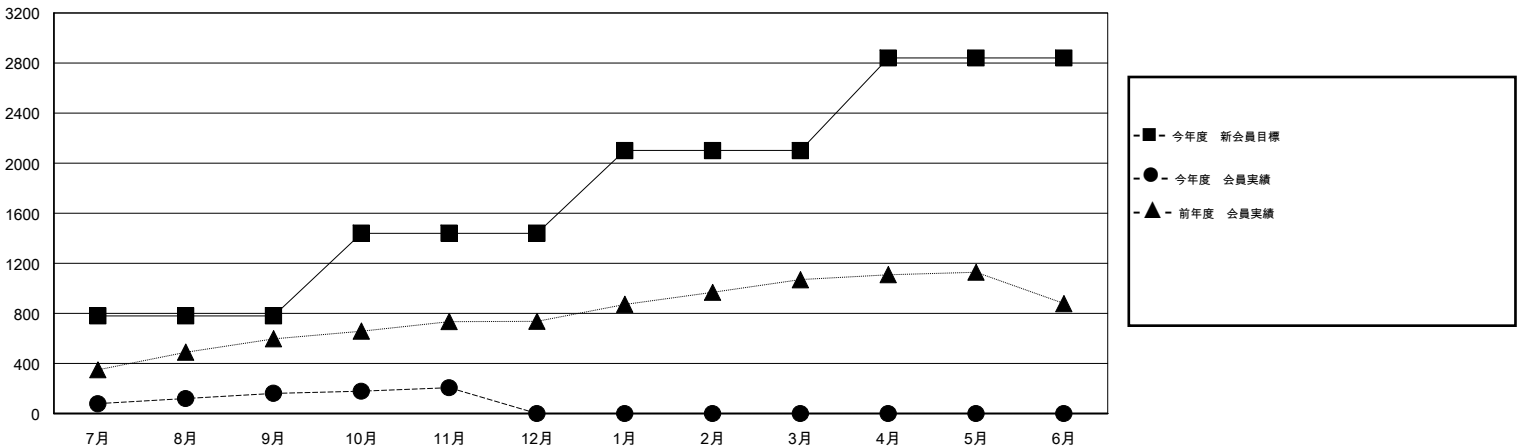

MONTHLY MEMBERSHIP PROGRESS REPORT

District 334 A

Results as of: 11/30/2015

GMT: Masayoshi Maruyama

地域 JAPAN

GMT会則地域 5-Jap

クラブ					名				
結果: 2015-2016					結果: 2015-2016				
四半期	新クラブ目標	新クラブ	解散クラブ	純増/減	四半期	新会員目標	チャーターメン バー/新会員	退会者	純増/減
7月/8月/9月	0	0	0	0	7月/8月/9月	780	221	60	161
10月/11月/12月	1	0	0	0	10月/11月/12月	660	82	37	45
1月/2月/3月	0	0	0	0	1月/2月/3月	660	0	0	0
4月/5月/6月	1	0	0	0	4月/5月/6月	740	0	0	0

新クラブ目標及び実績累計

会員目標及び実績累計

解散クラブ: 0	88 CLUBS OF 119 一名以上の新会員を登録	男女別
		男性 4,755 (65.49%)
		女性 2,506 (34.51%)
退会者	健康診断データはこちら	家族会員 4,641
物故会員 21		世帯主 2,054
クラブ解散 0		世帯主以外 2,587
その他 76		
合計 97		