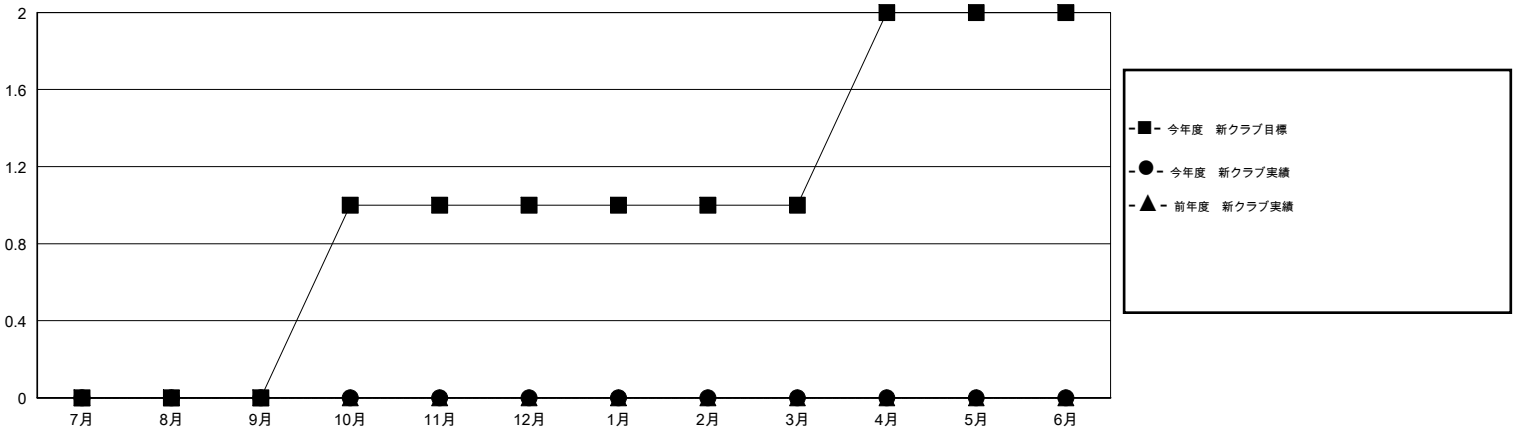

MONTHLY MEMBERSHIP PROGRESS REPORT

District 334 A

Results as of: 11/30/2015

GMT: Masayoshi Maruyama

地域 JAPAN

GMT会則地域 5-Jap

クラブ					名				
結果: 2015-2016					結果: 2015-2016				
四半期	新クラブ目標	新クラブ	解散クラブ	純増/減	四半期	新会員目標	チャーターメン バー/新会員	退会者	純増/減
7月/8月/9月	0	0	0	0	7月/8月/9月	780	221	60	161
10月/11月/12月	1	0	0	0	10月/11月/12月	660	82	37	45
1月/2月/3月	0	0	0	0	1月/2月/3月	660	0	0	0
4月/5月/6月	1	0	0	0	4月/5月/6月	740	0	0	0

新クラブ目標及び実績累計

会員目標及び実績累計

解散クラブ: 0	88 CLUBS OF 119 一名以上の新会員を登録	男女別
		男性 4,755 (65.49%)
		女性 2,506 (34.51%)
退会者	健康診断データはこちら	家族会員 4,641
物故会員 21		世帯主 2,054
クラブ解散 0		世帯主以外 2,587
その他 76		
合計 97		